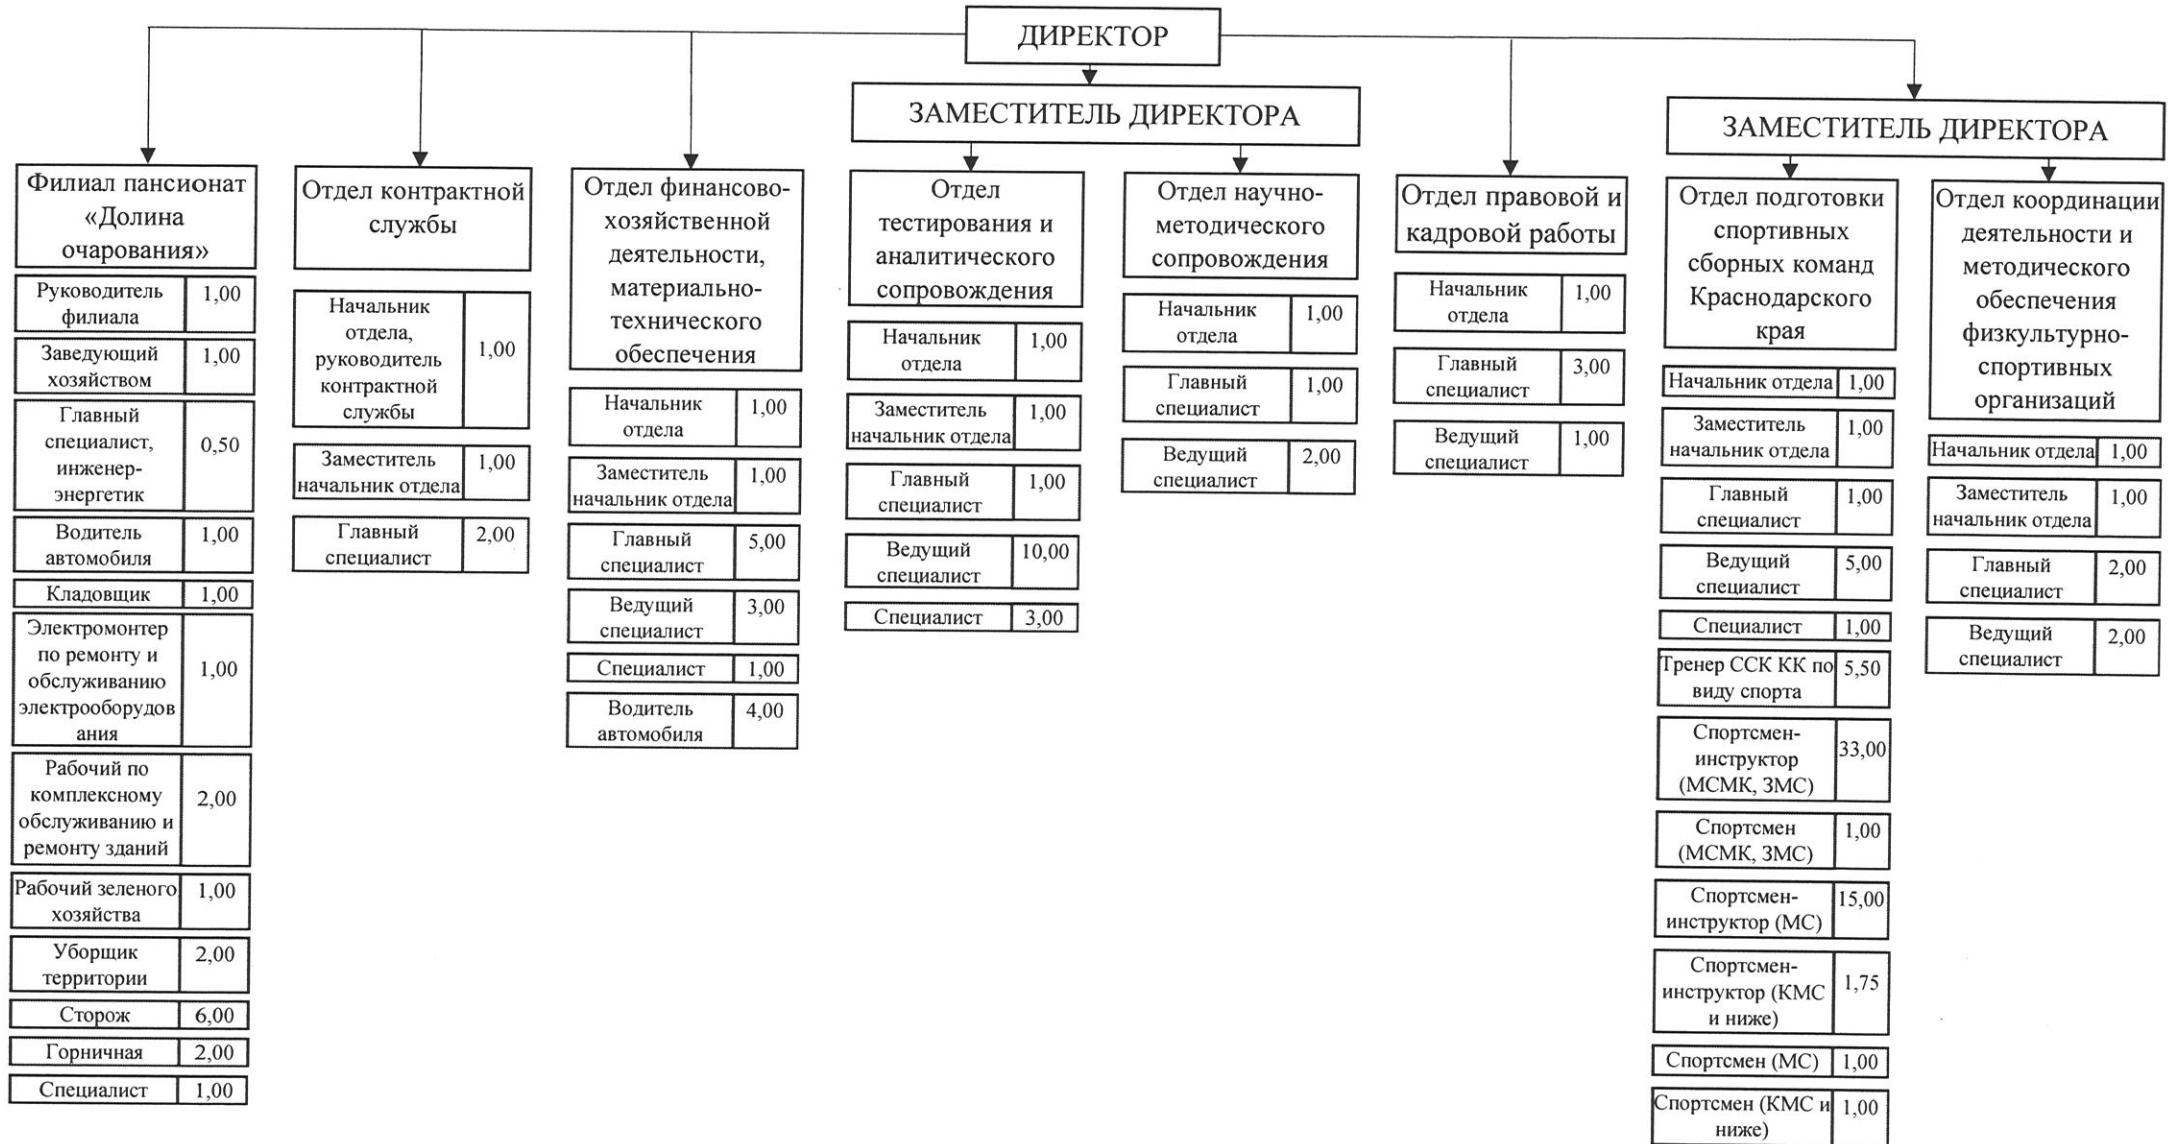

СТРУКТУРА

государственного бюджетного учреждения Краснодарского края " Региональный центр спортивной подготовки сборных команд Краснодарского края" на 01.01.2022 год в количестве 140,75 штатных единиц

За счет средств субсидии на финансовое обеспечение выполнения государственного задания на оказание государственных услуг (выполнение работ)